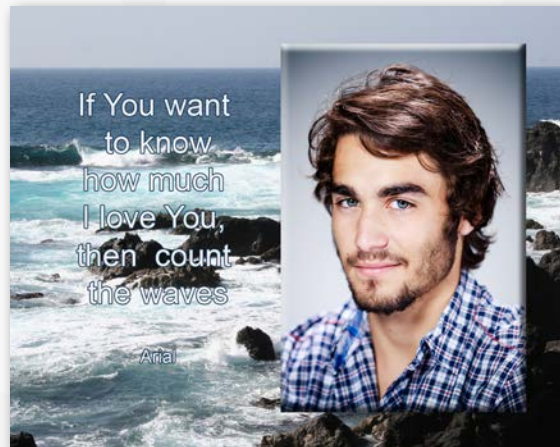

5. Voile au champ/Varen in veld

6. Champ avec ruisseau/Veld met beek

GROOT FORMAAT / FORMAT GRAND

7. Mer avec le soleil du soir/Zee met avondzon

8. Mer avec rochers/Zee met rotsen

9. Les dunes/Duinen

GROOT FORMAAT / FORMAT GRAND

1. Keien/Rocher

2. Molen/Moulin

3. Rivier en bos/Rivière et forêt

4. Veld met bomen/Champ avec arbres

MANNEN / HOMMES

1. Kostuum

2. Kostuum

3. Kostuum